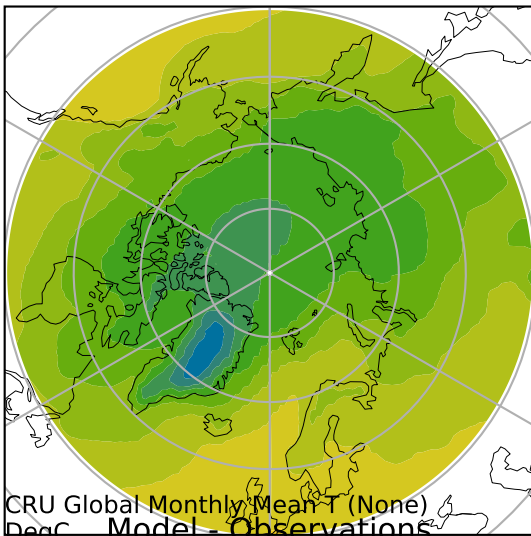

DECKv1b_piControl (61-80)

DegC

Max 10.25
Mean -4.11
Min -28.65