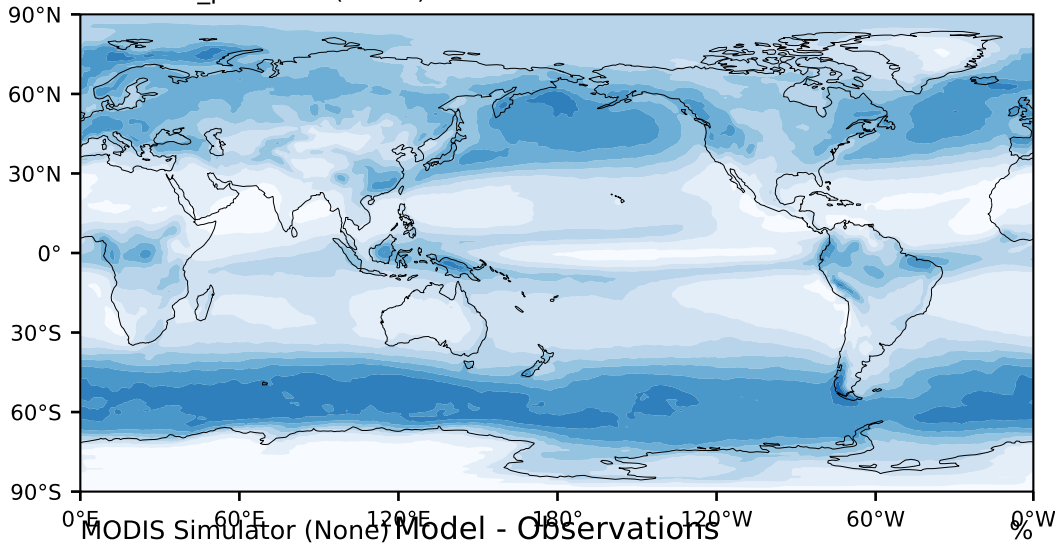

DECKv1b_piControl (61-80)

%

Max 80.43
Mean 29.78
Min 0.00

95.0
85.0
75.0
65.0
55.0
45.0
35.0
25.0
15.0
5.0