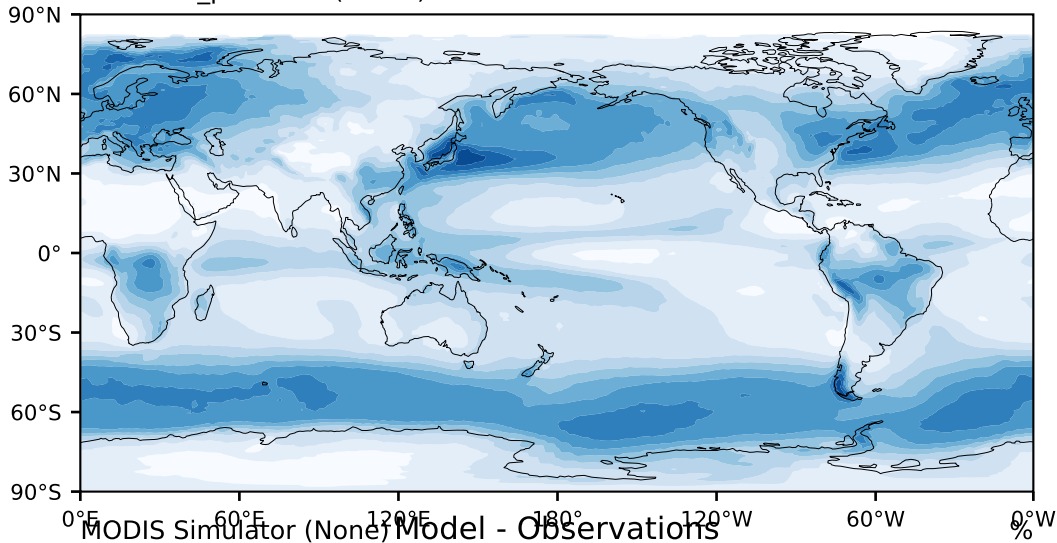

DECKv1b\_piControl (61-80)

%

Max 91.12  
Mean 30.30  
Min 0.00

95.0  
85.0  
75.0  
65.0  
55.0  
45.0  
35.0  
25.0  
15.0  
5.0