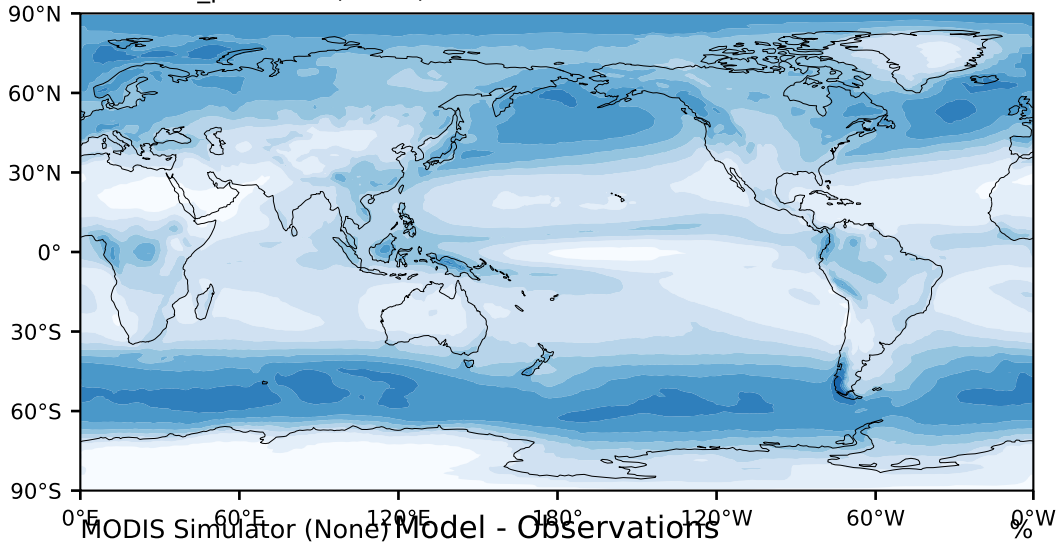

DECKv1b\_piControl (61-80)

%

Max 82.14  
Mean 30.50  
Min 0.20

95.0  
85.0  
75.0  
65.0  
55.0  
45.0  
35.0  
25.0  
15.0  
5.0