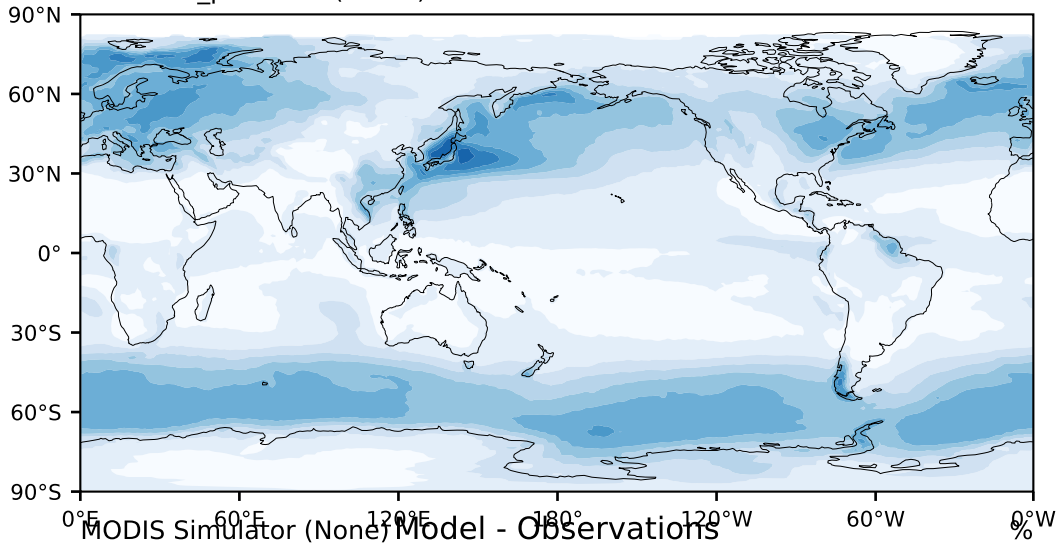

DECKv1b_piControl (61-80)

%

Max 84.20
Mean 18.58
Min 0.00

95.0
85.0
75.0
65.0
55.0
45.0
35.0
25.0
15.0
5.0