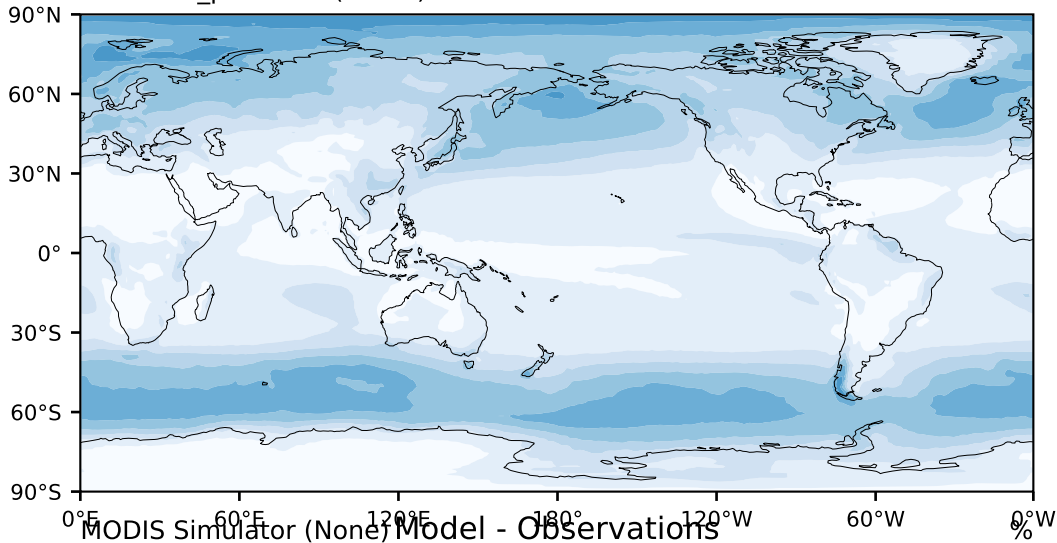

DECKv1b\_piControl (61-80)

%

Max 63.84  
Mean 17.92  
Min 0.18

95.0  
85.0  
75.0  
65.0  
55.0  
45.0  
35.0  
25.0  
15.0  
5.0