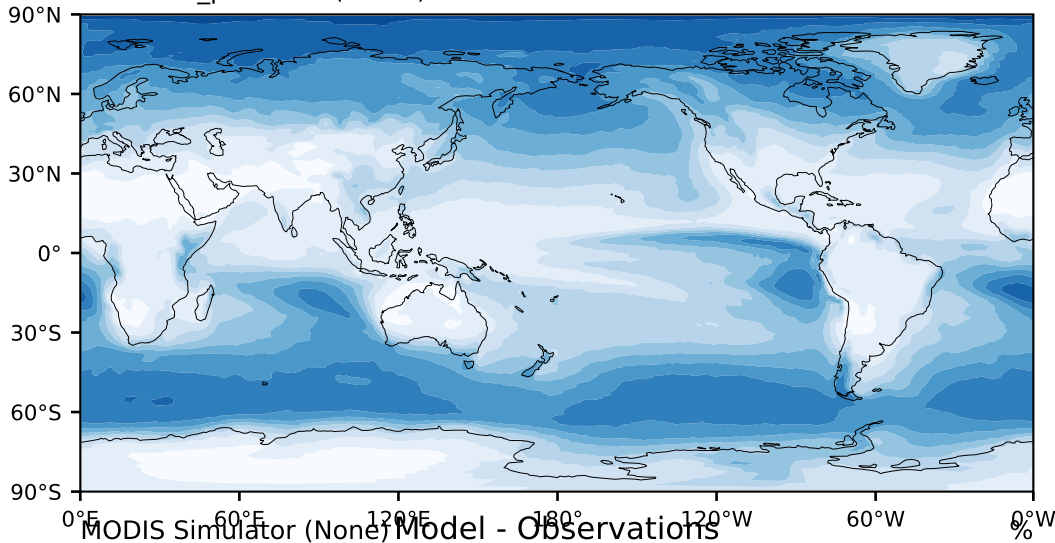

DECKv1b\_piControl (61-80)

%

Max 87.13  
Mean 34.59  
Min 0.37

95.0  
85.0  
75.0  
65.0  
55.0  
45.0  
35.0  
25.0  
15.0  
5.0