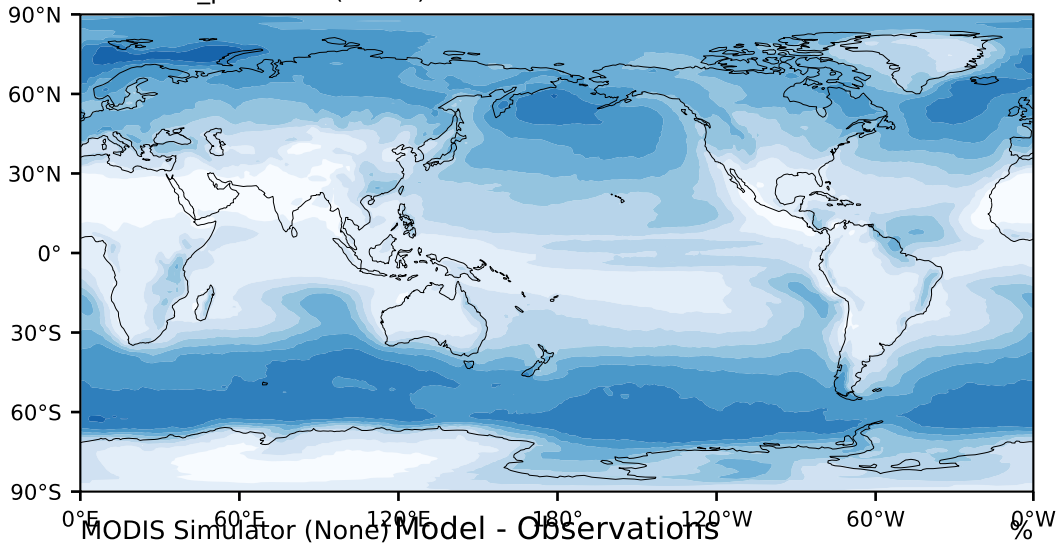

DECKv1b_piControl (61-80)

%

Max 82.98
Mean 32.85
Min 0.24

95.0
85.0
75.0
65.0
55.0
45.0
35.0
25.0
15.0
5.0