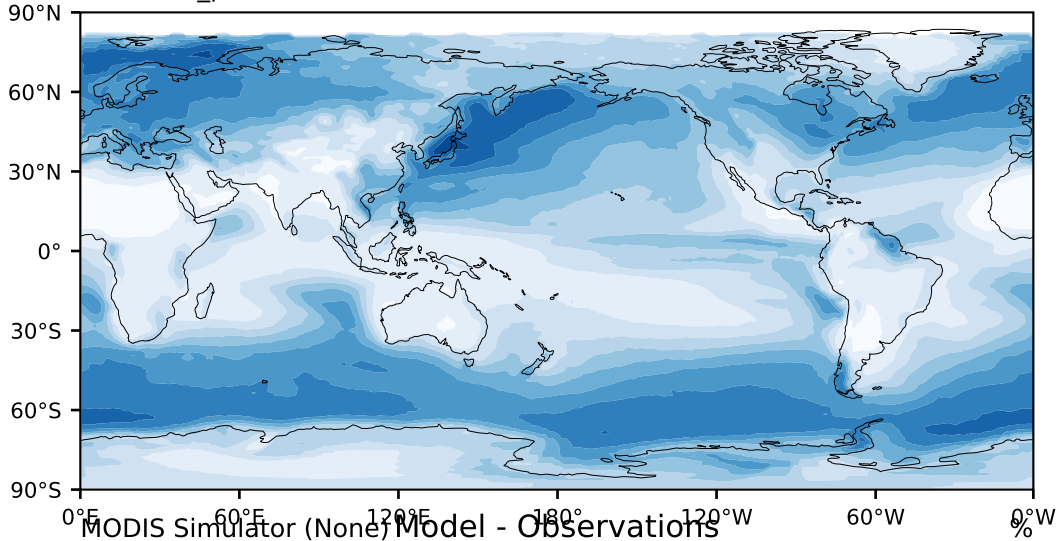

DECKv1b_piControl (61-80)

%

Max 90.48
Mean 34.81
Min 0.10

95.0
85.0
75.0
65.0
55.0
45.0
35.0
25.0
15.0
5.0