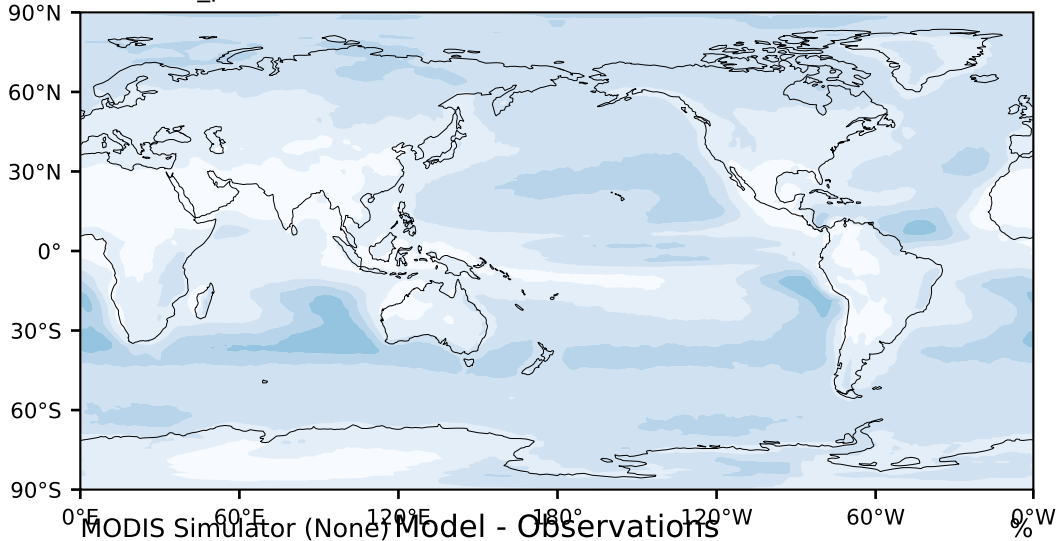

DECKv1b\_piControl (61-80)

%

Max 43.97  
Mean 15.75  
Min 0.24

95.0  
85.0  
75.0  
65.0  
55.0  
45.0  
35.0  
25.0  
15.0  
5.0