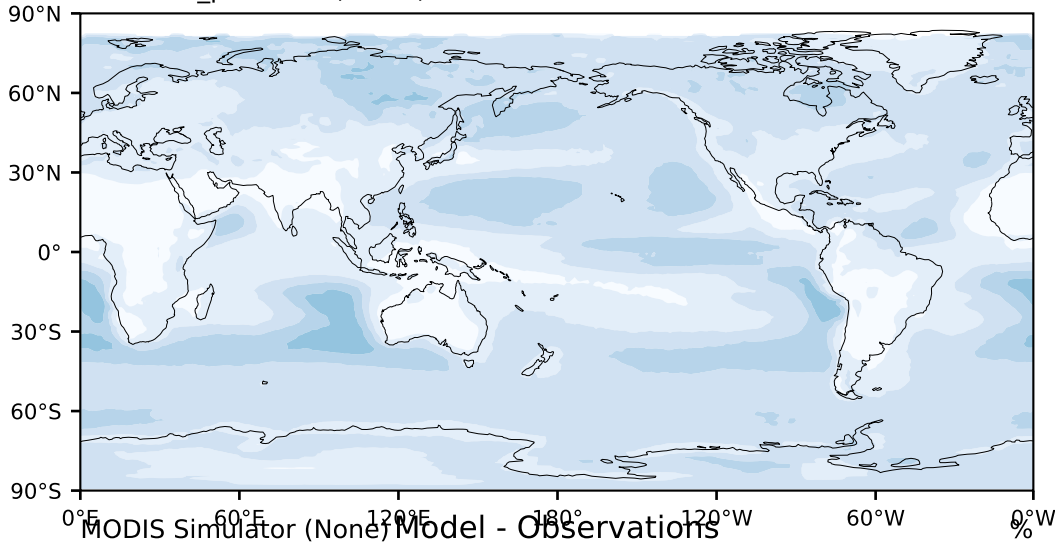

DECKv1b_piControl (61-80)

%

Max 44.65
Mean 16.23
Min 0.05

95.0
85.0
75.0
65.0
55.0
45.0
35.0
25.0
15.0
5.0