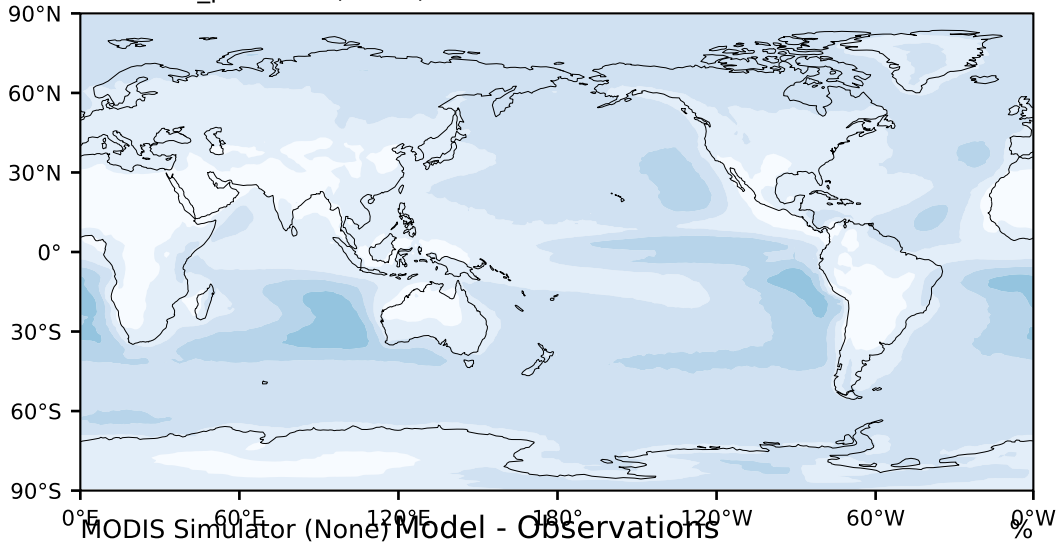

DECKv1b\_piControl (61-80)

%

Max 42.31  
Mean 15.90  
Min 0.48

95.0  
85.0  
75.0  
65.0  
55.0  
45.0  
35.0  
25.0  
15.0  
5.0