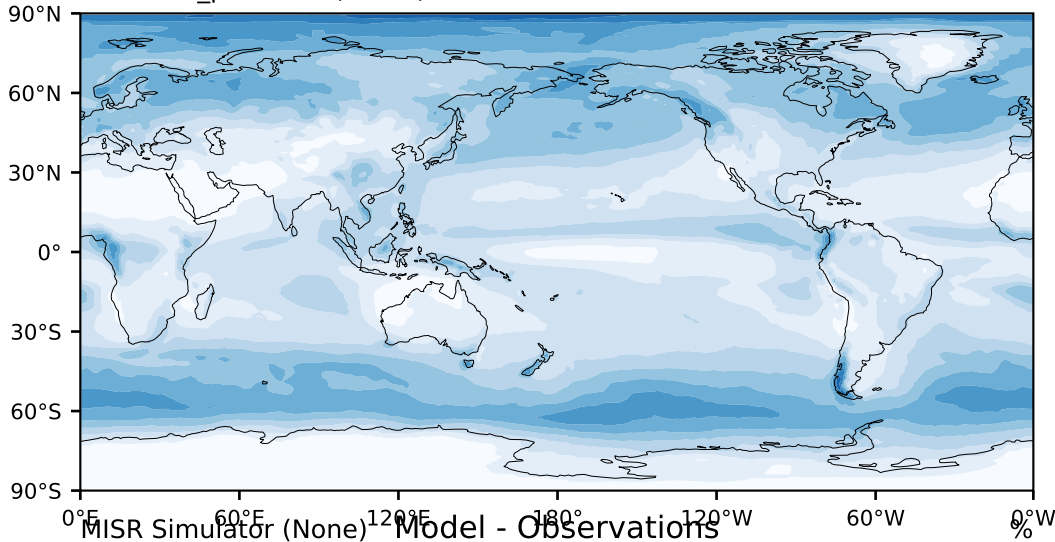

DECKv1b_piControl (61-80)

%

Max 79.44
Mean 24.71
Min 0.00

95.0
85.0
75.0
65.0
55.0
45.0
35.0
25.0
15.0
5.0