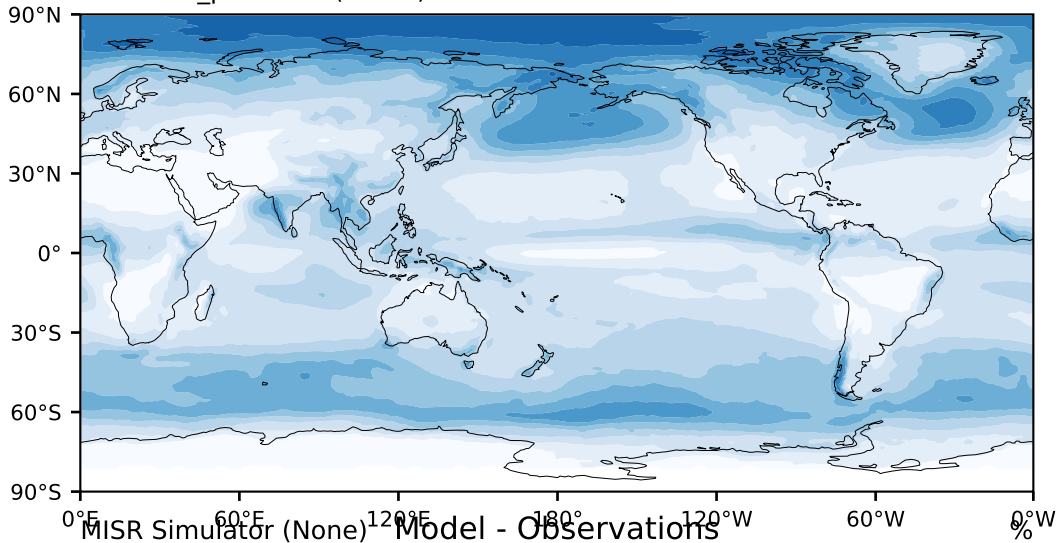

DECKv1b_piControl (61-80)

%

Max 80.59
Mean 25.12
Min 0.00

95.0
85.0
75.0
65.0
55.0
45.0
35.0
25.0
15.0
5.0