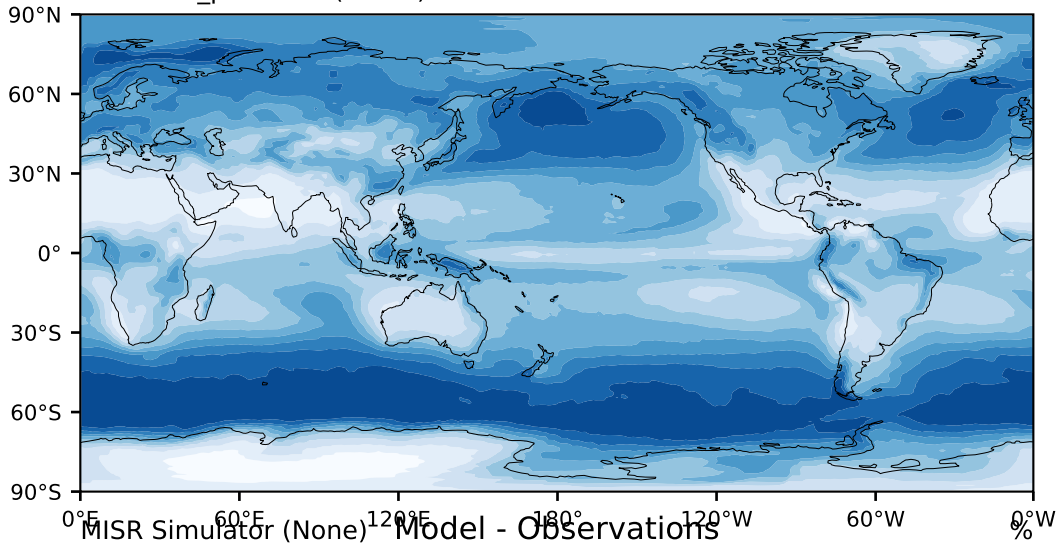

DECKv1b_piControl (61-80)

%

Max 92.53
Mean 49.25
Min 0.22

95.0
85.0
75.0
65.0
55.0
45.0
35.0
25.0
15.0
5.0