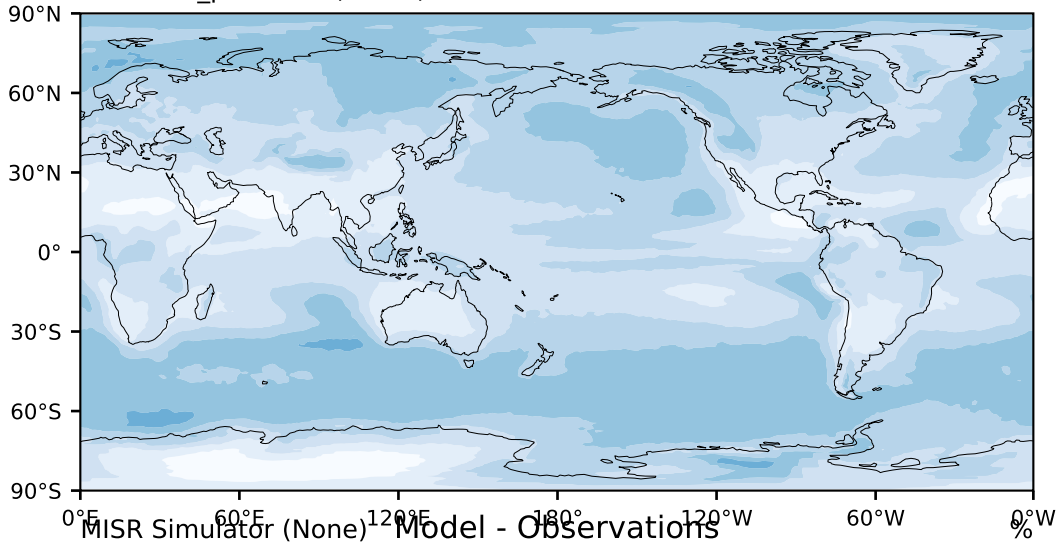

DECKv1b\_piControl (61-80)

%

Max 48.96  
Mean 25.61  
Min 0.22

95.0  
85.0  
75.0  
65.0  
55.0  
45.0  
35.0  
25.0  
15.0  
5.0