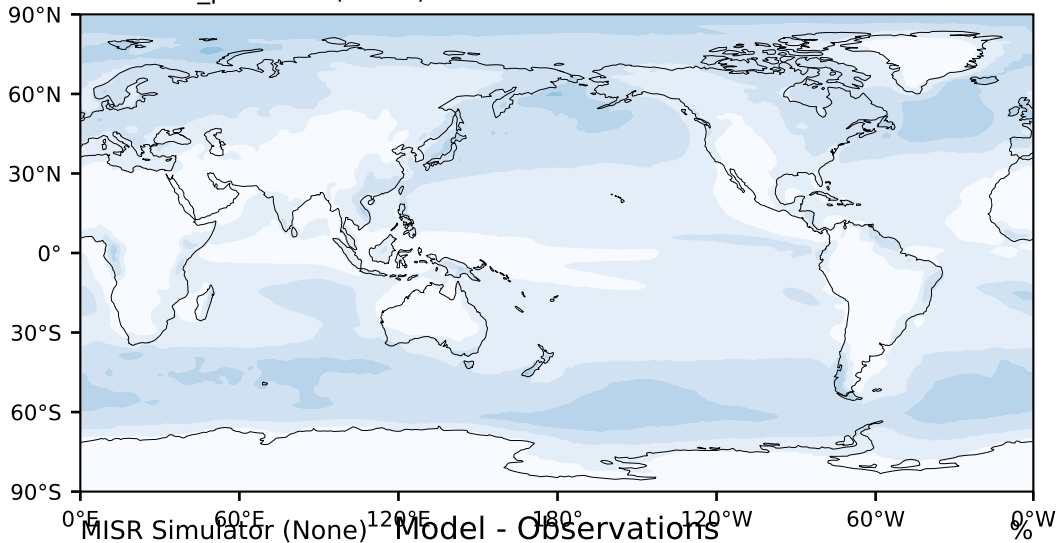

DECKv1b\_piControl (61-80)

%

Max 38.72  
Mean 11.55  
Min 0.00

95.0  
85.0  
75.0  
65.0  
55.0  
45.0  
35.0  
25.0  
15.0  
5.0