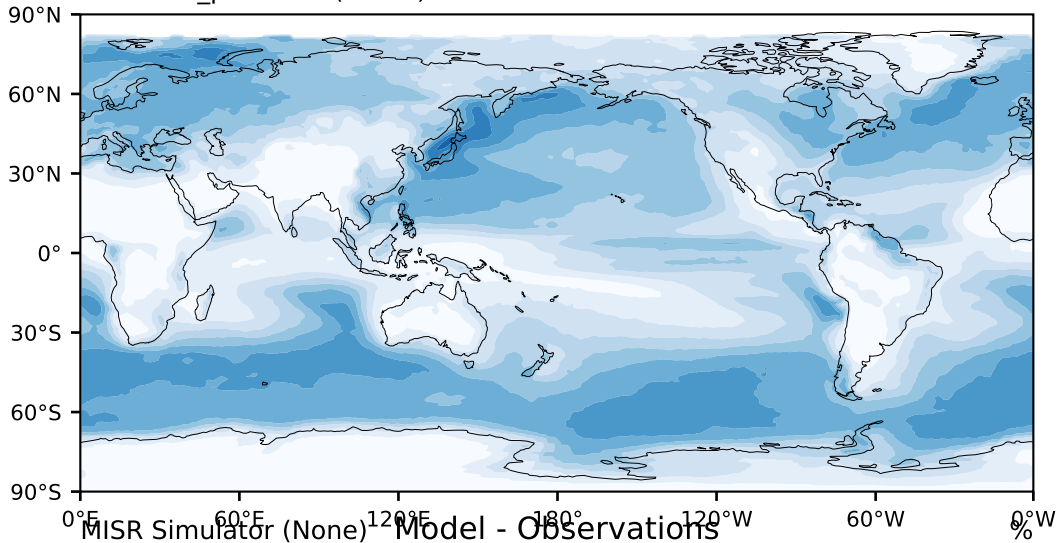

DECKv1b_piControl (61-80)

%

Max 78.06
Mean 28.85
Min 0.00

95.0
85.0
75.0
65.0
55.0
45.0
35.0
25.0
15.0
5.0