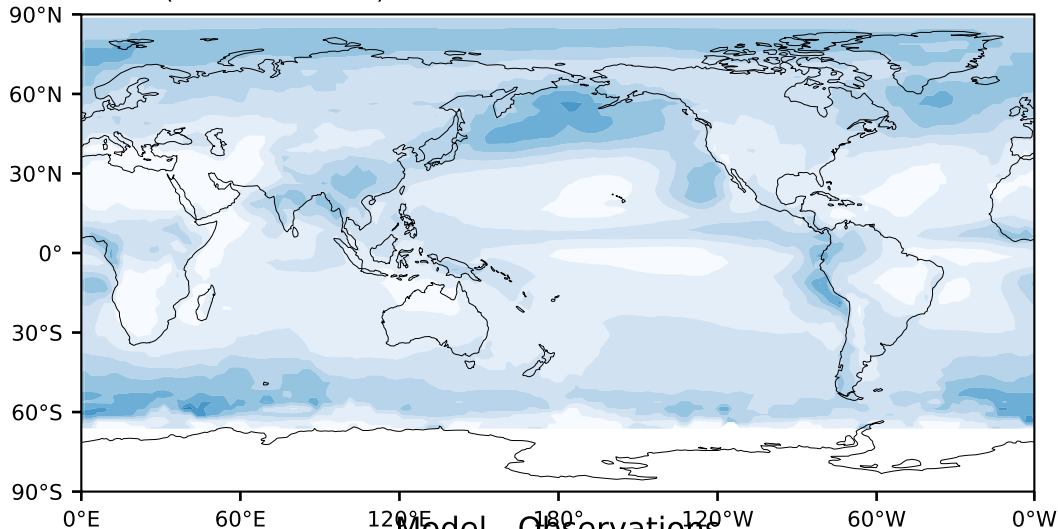

ISCCP (198307-200806)

%

Max 69.48
Mean 17.85
Min 0.00

95.0
85.0
75.0
65.0
55.0
45.0
35.0
25.0
15.0
5.0