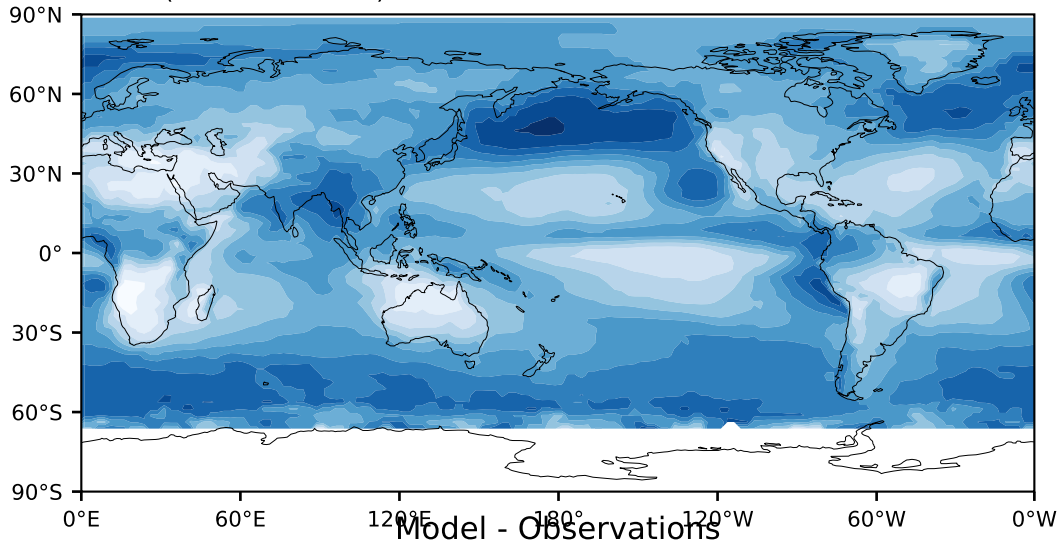

ISCCP (198307-200806)

%

Max 96.04
Mean 51.87
Min 1.57

95.0
85.0
75.0
65.0
55.0
45.0
35.0
25.0
15.0
5.0