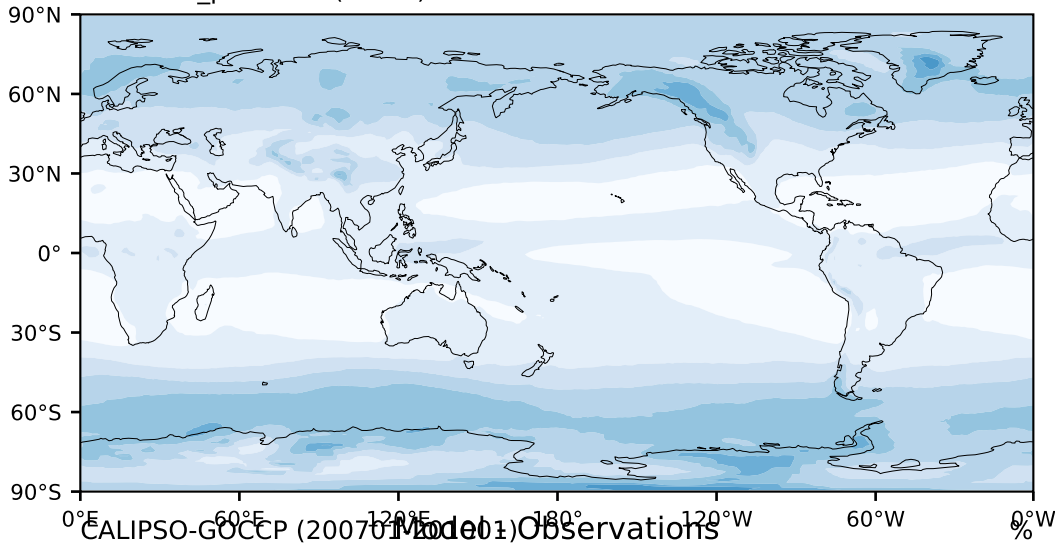

DECKv1b\_piControl (61-80)

%

Max 64.37  
Mean 14.80  
Min 0.22

95.0  
85.0  
75.0  
65.0  
55.0  
45.0  
35.0  
25.0  
15.0  
5.0