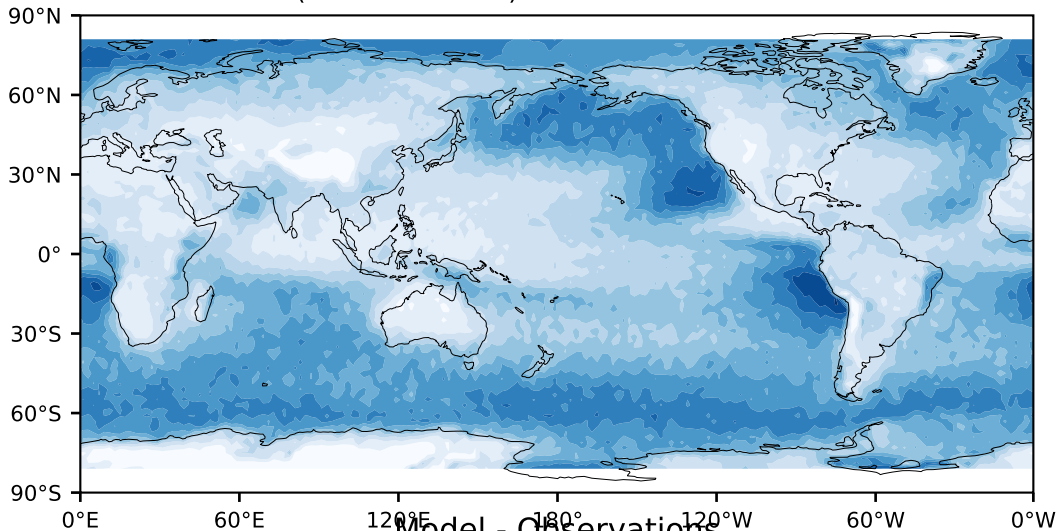

CALIPSO-GOCCP (200701-201001)

%

Max 95.94
Mean 38.02
Min 0.00

Model - Observations