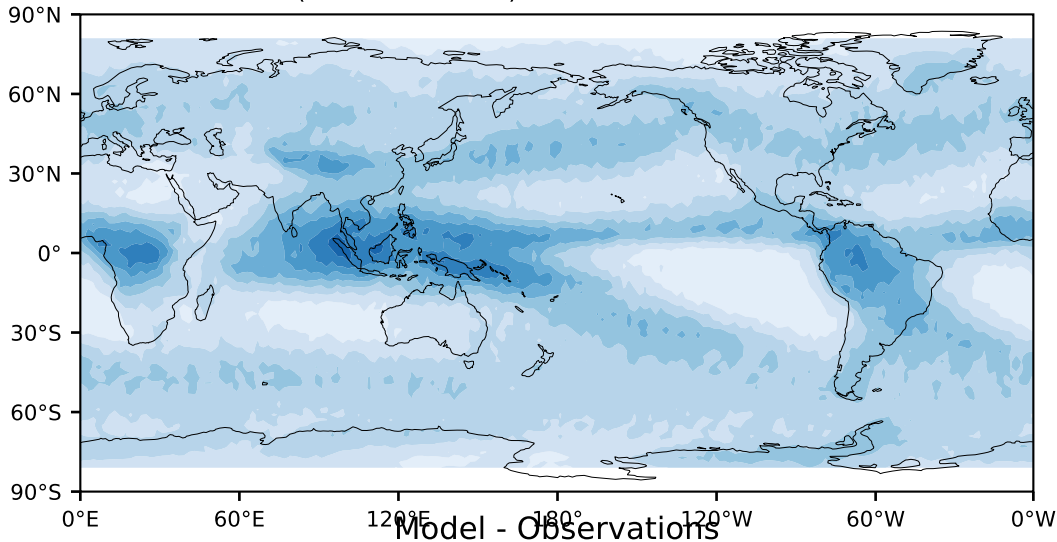

CALIPSO-GOCCP (200701-201001)

%

Max 82.25  
Mean 32.04  
Min 4.98

95.0  
85.0  
75.0  
65.0  
55.0  
45.0  
35.0  
25.0  
15.0  
5.0