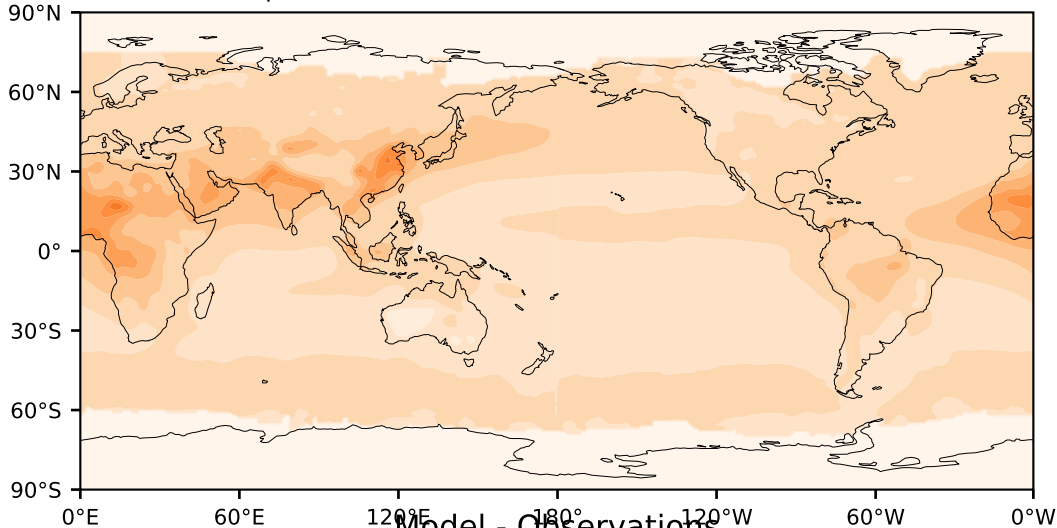

AERONET-composite AOD (None)

dimensionless

Max 0.65
Mean 0.13
Min 0.00

Model - Observations

1.20
1.10
1.00
0.90
0.80
0.70
0.60
0.50
0.40
0.30
0.20
0.10
0.00