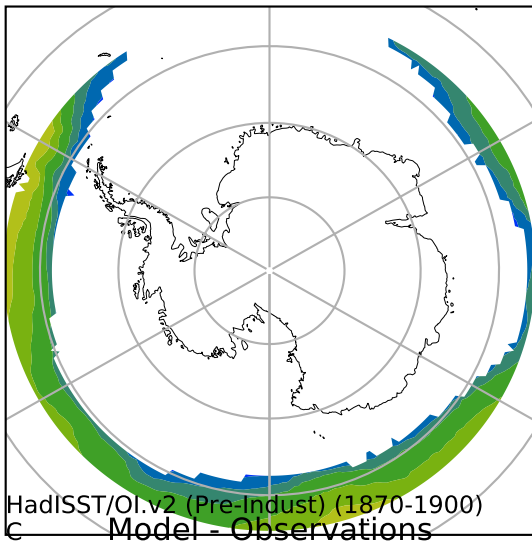

DECKv1b\_piControl (41-60)  
degC

Max 6.89  
Mean 1.83  
Min -1.34