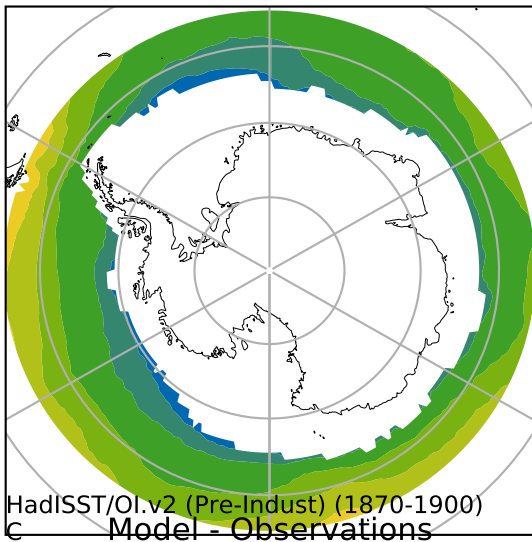

DECKv1b_piControl (41-60)
degC

Max 8.62
Mean 2.73
Min -0.98