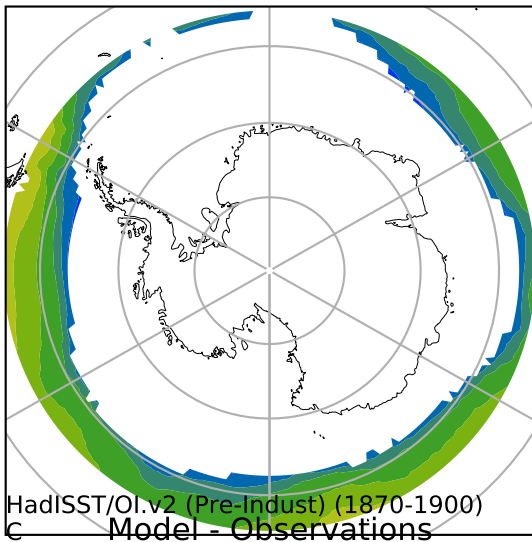

DECKv1b_piControl (41-60)
degC

Max 7.01
Mean 1.74
Min -1.48