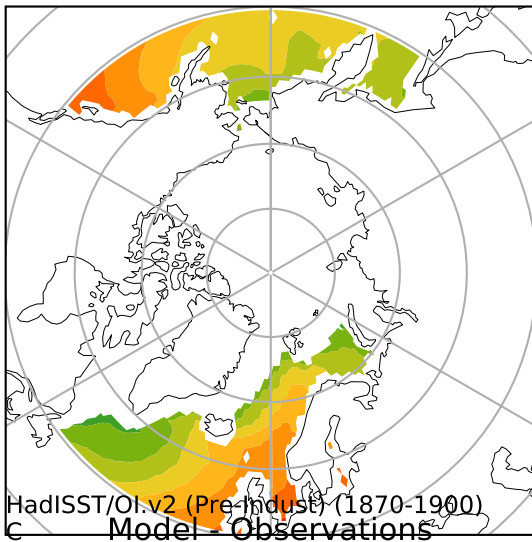

DECKv1b\_piControl (41-60)  
degC

Max 15.32  
Mean 8.15  
Min 2.30