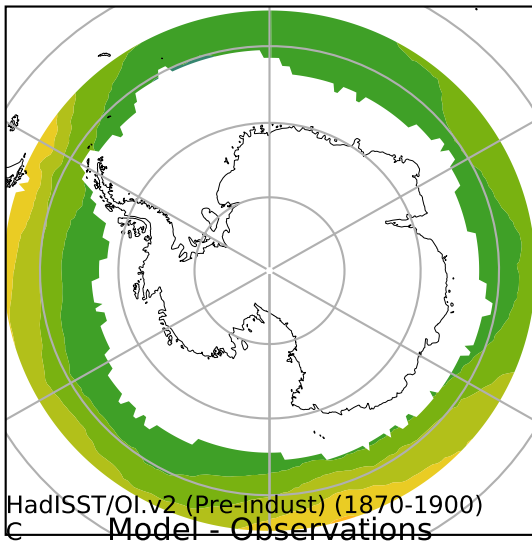

DECKv1b_piControl (41-60)
degC

Max 9.39
Mean 3.78
Min 0.87