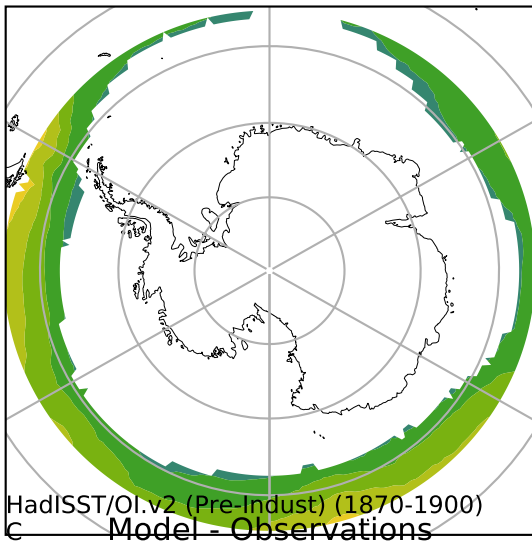

DECKv1b_piControl (41-60)
degC

Max	7.85
Mean	2.96
Min	0.05