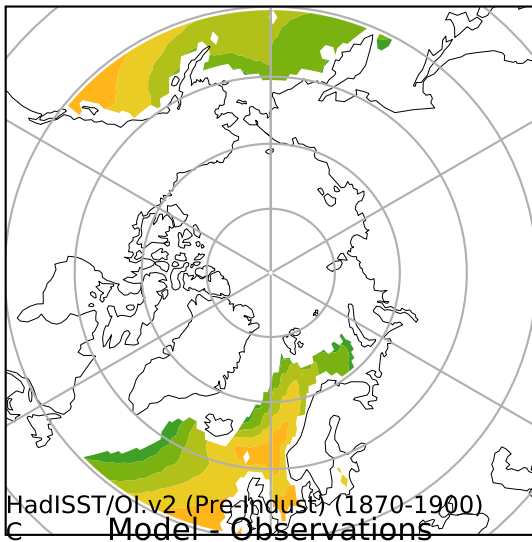

DECKv1b_piControl (41-60)
degC

Max 10.90
Mean 6.27
Min 1.40