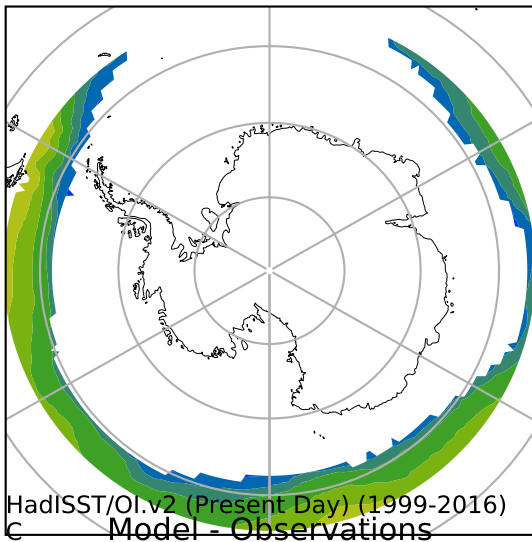

DECKv1b\_piControl (41-60)  
degC

Max 6.89  
Mean 1.83  
Min -1.34