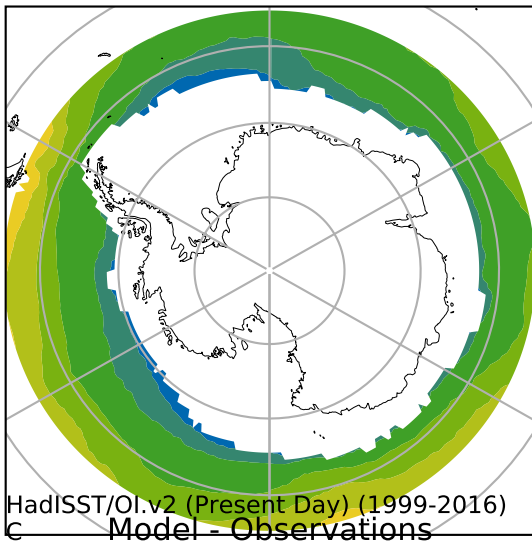

DECKv1b\_piControl (41-60)  
degC

Max 8.62  
Mean 2.73  
Min -0.98