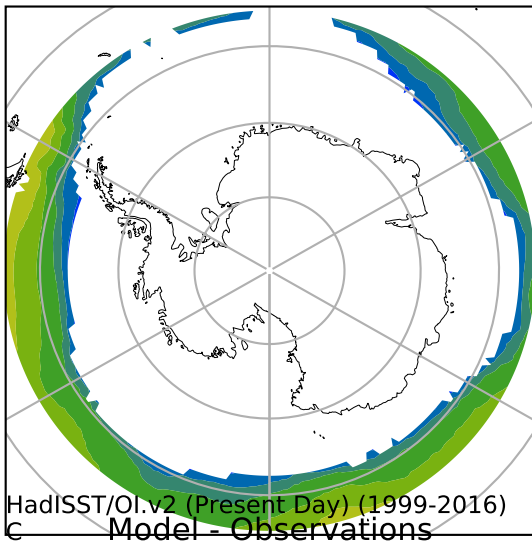

DECKv1b\_piControl (41-60)  
degC

Max 7.01  
Mean 1.74  
Min -1.48