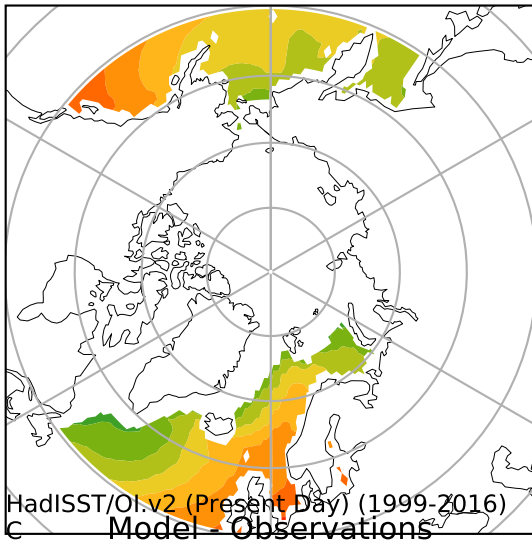

DECKv1b\_piControl (41-60)  
degC

Max 15.32  
Mean 8.15  
Min 2.30