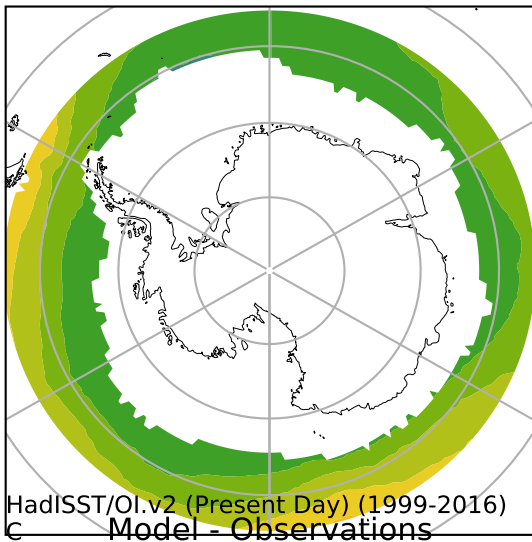

DECKv1b_piControl (41-60)
degC

Max 9.39
Mean 3.78
Min 0.87