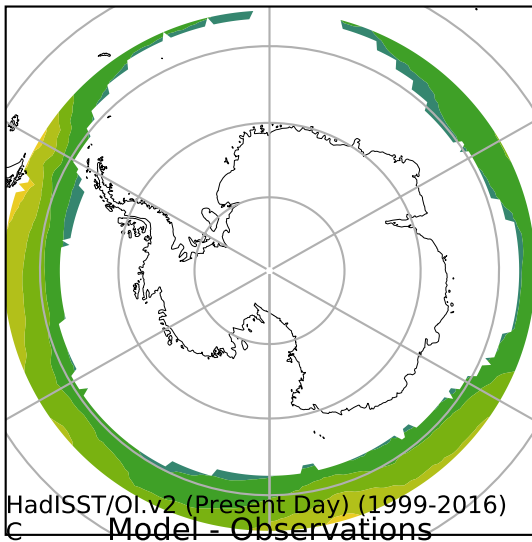

DECKv1b_piControl (41-60)
degC

Max	7.85
Mean	2.96
Min	0.05