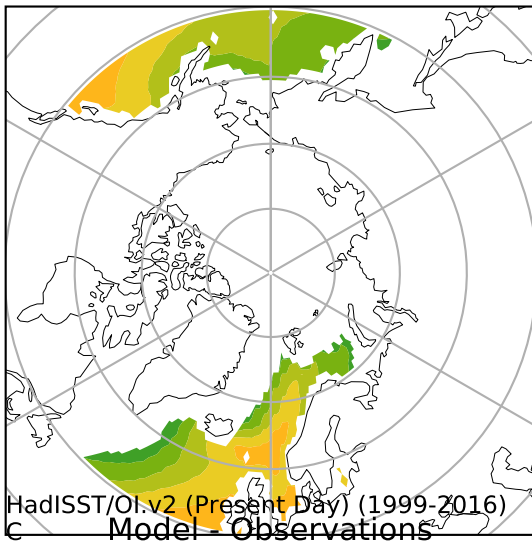

DECKv1b_piControl (41-60)
degC

Max 10.90
Mean 6.27
Min 1.40