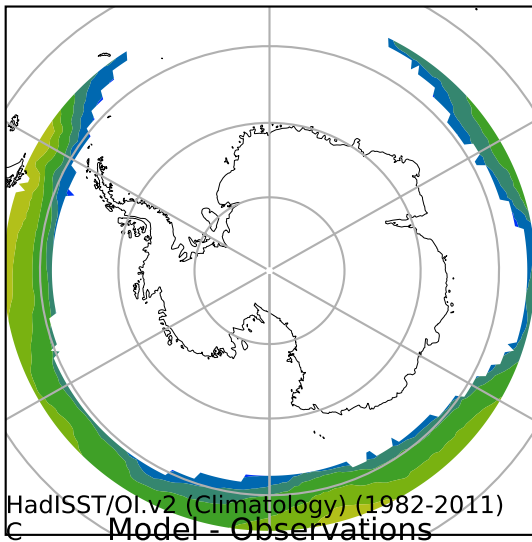

DECKv1b_piControl (41-60)
degC

Max 6.89
Mean 1.83
Min -1.34