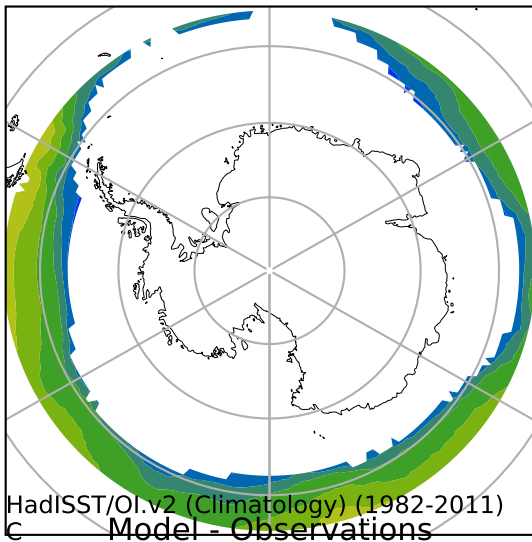

DECKv1b\_piControl (41-60)  
degC

Max 7.01  
Mean 1.74  
Min -1.48