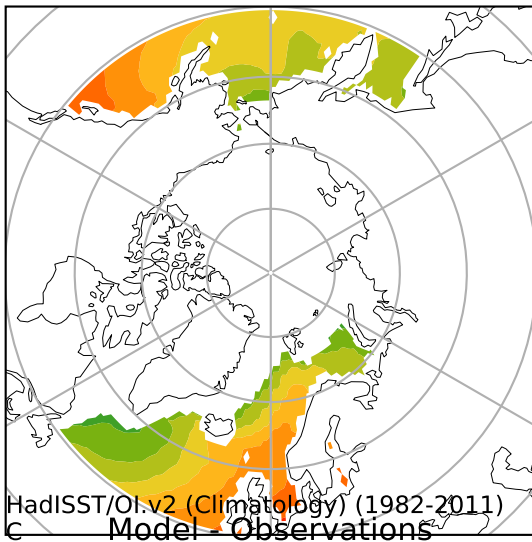

DECKv1b\_piControl (41-60)  
degC

Max 15.32  
Mean 8.15  
Min 2.30