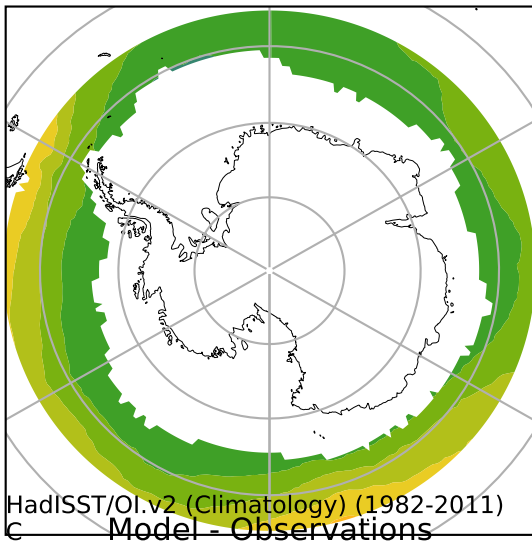

DECKv1b_piControl (41-60)
degC

Max	9.39
Mean	3.78
Min	0.87