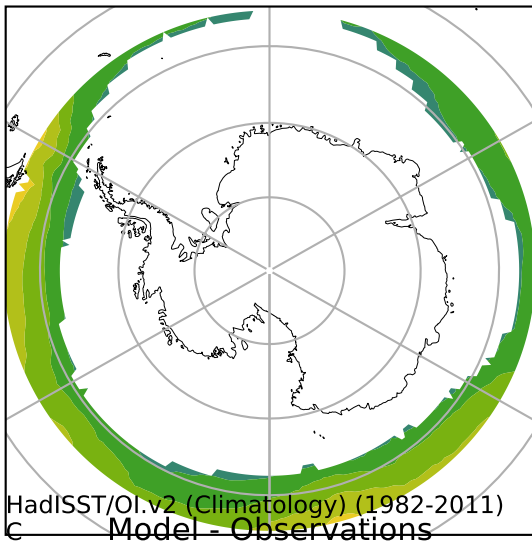

DECKv1b\_piControl (41-60)  
degC

Max	7.85
Mean	2.96
Min	0.05