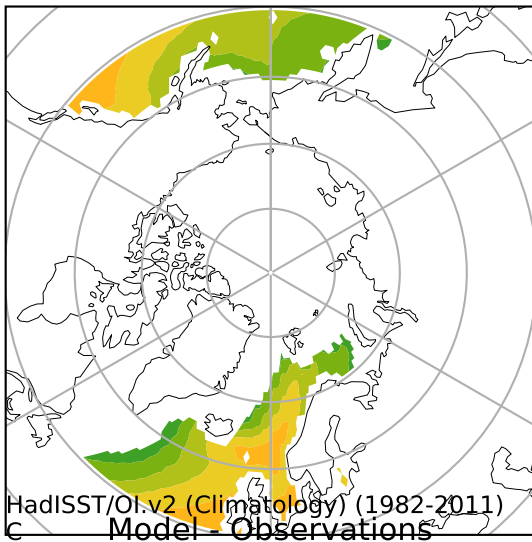

DECKv1b_piControl (41-60)
degC

Max 10.90
Mean 6.27
Min 1.40