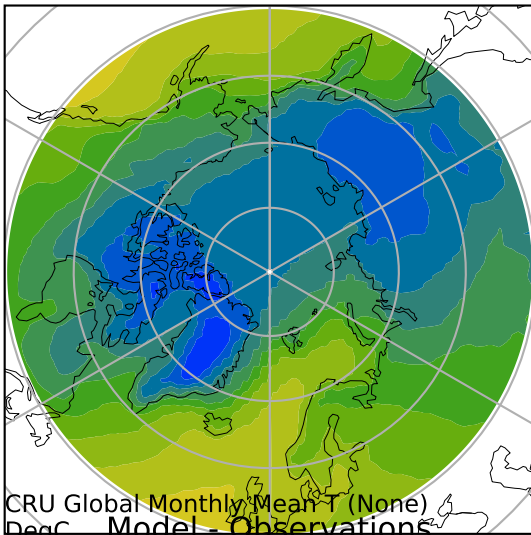

DECKv1b\_piControl (41-60)

DegC

Max 7.47  
Mean -16.06  
Min -41.57