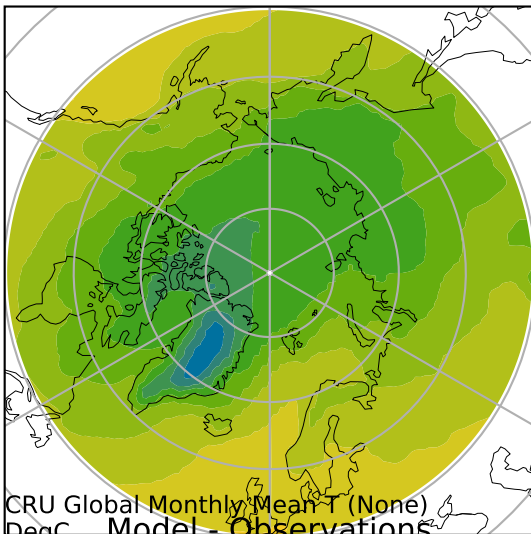

DECKv1b_piControl (41-60)

DegC

Max 10.43
Mean -4.10
Min -28.52