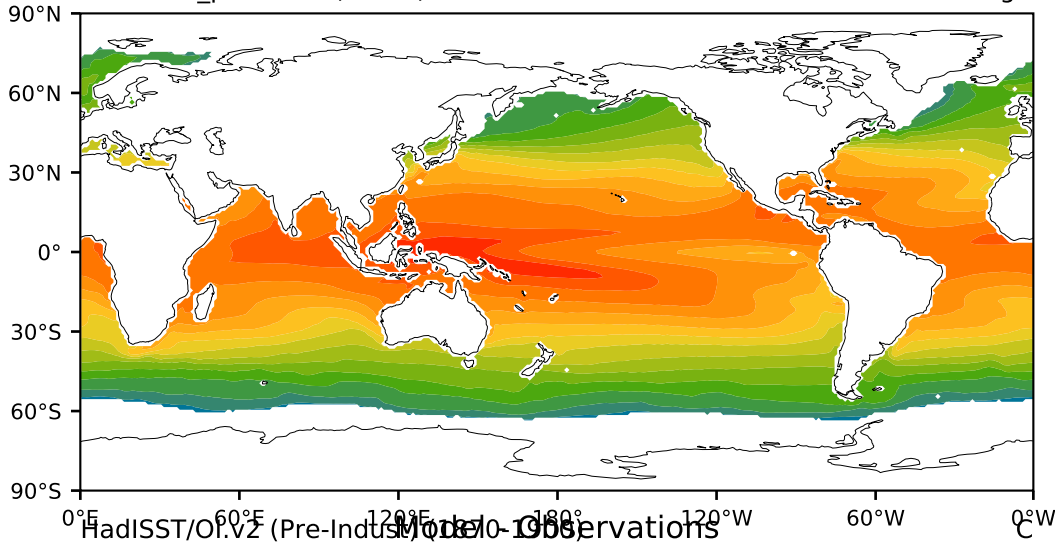

DECKv1b_piControl (41-60)

degC

Max 29.61
Mean 19.85
Min 0.05

29.0
28.0
26.0
24.0
22.0
20.0
18.0
15.0
12.0
9.0
6.0
3.0
1.0
0.0
-1.0