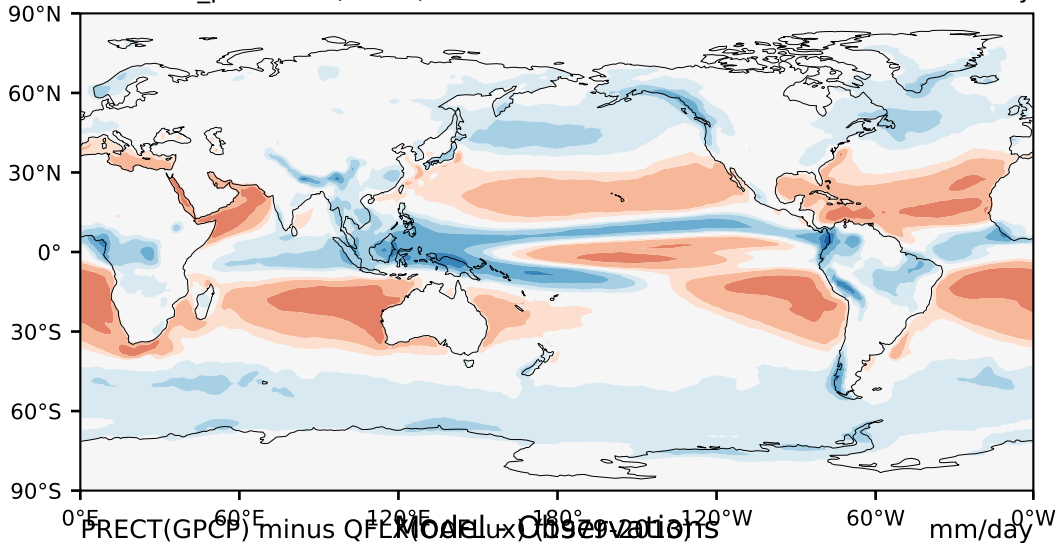

DECKv1b_piControl (41-60)

mm/day

Max 15.04
Mean 0.00
Min -6.82

16.0
11.0
7.0
4.0
2.0
1.0
-1.0
-2.0
-4.0
-7.0
-11.0
-16.0