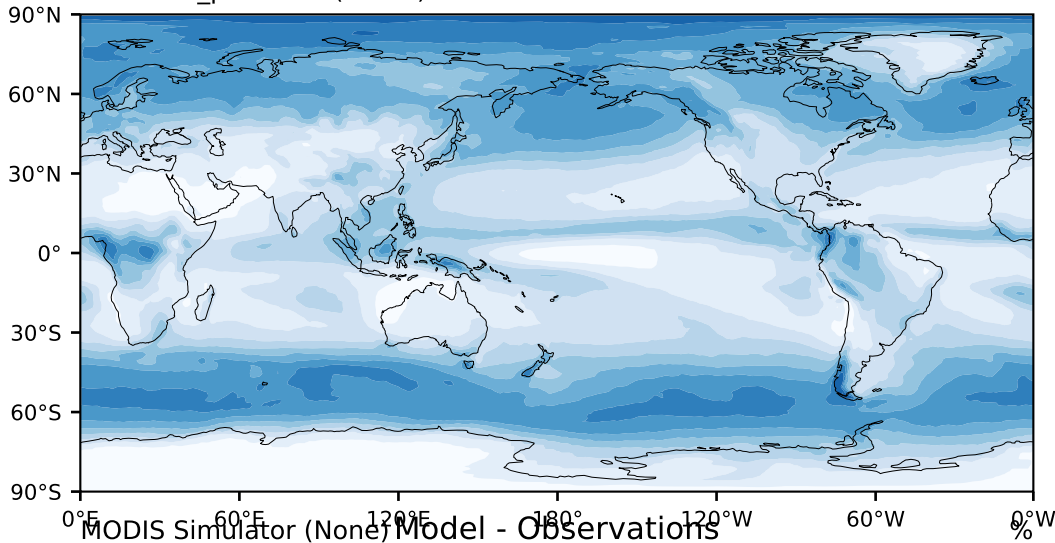

DECKv1b\_piControl (41-60)

%

Max 85.13  
Mean 30.74  
Min 0.00

95.0  
85.0  
75.0  
65.0  
55.0  
45.0  
35.0  
25.0  
15.0  
5.0