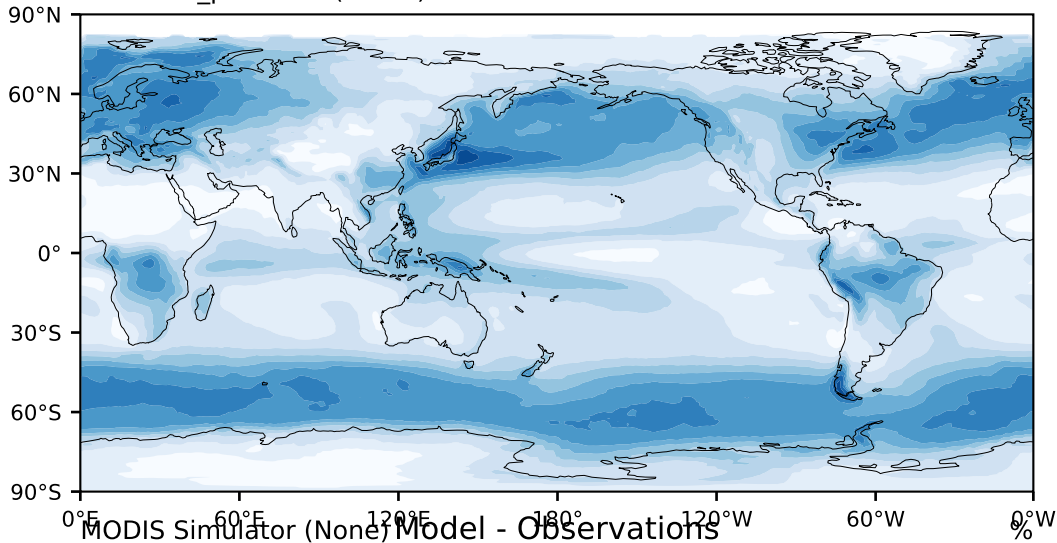

DECKv1b_piControl (41-60)

%

Max 90.65
Mean 30.28
Min 0.00

95.0
85.0
75.0
65.0
55.0
45.0
35.0
25.0
15.0
5.0